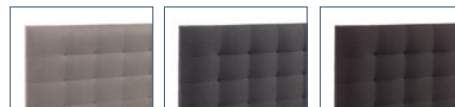

ELITE

Imprimé en Octobre 2023

2 COLORIS AU CHOIX
(TISSU DÉCO EN MICROFIBRE):
gris clair et bleu marine.

3 COLORIS AU CHOIX
(TISSU DÉCO EN SIMILI CUIR):
blanc, beige et noir.

3 COLORIS AU CHOIX
(TISSU DÉCO EN FINITION RUSTIC):
beige, gris et chocolat.

- Hauteur: 125 cm.
- Epaisseur: 11 cm.

STRUCTURE:

Les parties latérales sont en bois massif de pin sans noeud + panneau central en MDF de 7 cm.

GARNISSAGE:

Ouate polyester + toile anti-poussières au dos.

TAPISSERIE:

Tissu déco en microfibre, en similicuir ou en finition rustic.

Fourni avec des supports pour fixer la tête de lit au mur ou au sol.