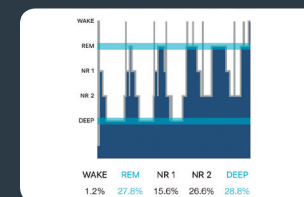

JOUR 7

TÉLÉCHARGEZ VOS SESSIONS DE SOMMEIL

Afin que la fonction ergométrique puisse parfaitement définir et apprendre de vous, il est important de télécharger dans le Cloud les rapports des séances de sommeil périodiquement. Votre matelas vous recommandera une nouvelle configuration au fur et à mesure que vous téléchargerez des séances. Il est nécessaire de télécharger au moins trois séances de sommeil. (Voir le guide d'utilisation).

JOUR 90

IL S'ADAPTE À VOUS

Si vos habitudes de sommeil ou votre condition corporelle changent, iBedFLEX® changera avec vous au fil du temps, assurant un alignement parfait de la colonne vertébrale pendant que vous dormez pendant des années.