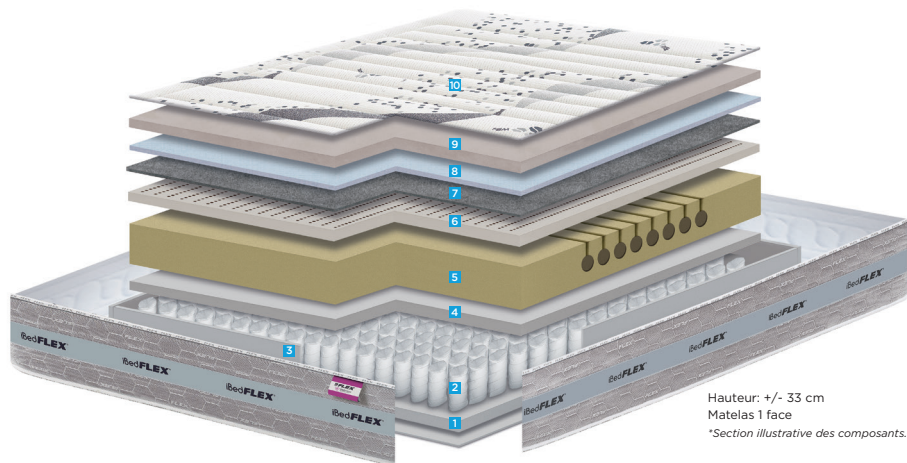

Contrairement à d'autres systèmes de literie, iBedFLEX® mesure les formes de corps d'une ou deux personnes et leurs changements possibles au fil du temps, **ajustant la fermeté** à chacun d'eux en améliorant le confort et en **assurant un sommeil réellement réparateur**.

- 5. Bloc AirVex® D-42 avec système iBedFLEX® (10 cm)*
- 4. Confort System+®
- 3. Carénage intégral renforcé
- 2. Ressorts ensachés (8 cm)
- 1. Confort System+®
- 10. Coutil Wellness Bioceramics®
- 9. Système Super Soft Sense
- 8. Fibres Hypoallergéniques
- 7. Tissu TNT
- 6. Bloc Latex Talalay (3 cm)

Considéré comme le matériau le plus confortable de la catégorie. Il offre une plus grande douceur, une meilleure aération et donc un plus grand confort.

SYSTÈME SUPER SOFT SENSE

Double épaisseur de mousse souple dans le rembourrage qui améliore la sensation d'accueil du matelas et maximise le confort.