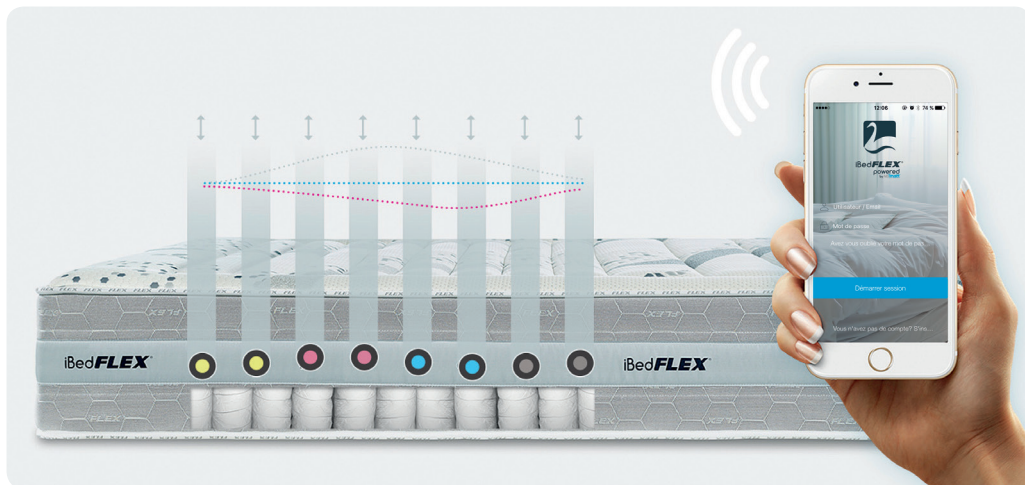

iBed **FLEX**®

JUSQU' AU BOUT DE LA TECHNOLOGIE

 **FLEX**

FLEX INVENTE LE PREMIER ET UNIQUE MATELAS VÉRITABLEMENT INTELLIGENT

- Découvrez le **premier et unique lit** au monde qui est conçu pour que votre corps trouve le sommeil le plus réparateur en permettant de conserver une position de votre colonne vertébrale la mieux "alignée" possible quelque soit votre morphologie. Ainsi vous êtes sûr de faire le bon choix aujourd'hui et pour les années à venir.
- iBedFLEX® change et **s'adapte à vous**, car il **apprend de vos mouvements** et de vos possibles changements corporels.
- Comme vous pouvez contrôler le lit depuis votre smartphone ou tablette, vous pouvez **"emmener" votre lit n'importe où** et appliquer votre **profil personnalisé** dans n'importe quel iBedFLEX® auquel vous avez accès.

BENEFICES

- **Personnalisé.** Avec iBedFLEX® vous choisirez toujours votre lit parce qu'il s'adapte à vous.
- **Intelligent.** Il surveille votre repos pour obtenir des informations détaillées et complètes sur vos préférences et vos besoins au moment du coucher afin d'améliorer et d'optimiser votre sommeil.
- **Transférable.** Vous pouvez configurer votre lit dans tout autre lit iBedFLEX® grâce à l'application et profiter de votre lit partout.

Contrairement à d'autres systèmes de literie, iBedFLEX® mesure les formes de corps d'une ou deux personnes et leurs changements possibles au fil du temps, **ajustant la fermeté** à chacun d'eux en améliorant le confort et en **assurant un sommeil réellement réparateur**.

Vous pouvez **configurer votre lit intelligent iBedFLEX®** automatiquement ou manuellement, selon vos préférences, via l'application de votre smartphone installée sur votre smartphone ou votre tablette. Vous aurez un **contrôle absolu du lit**, sur ses 8 zones configurables et sur les informations générées.