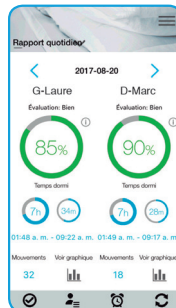

BENEFICES

- **Personnalisé.** Avec iBedFLEX® vous choisirez toujours votre lit parce qu'il s'adapte à vous.
- **Intelligent.** Il surveille votre repos pour obtenir des informations détaillées et complètes sur vos préférences et vos besoins au moment du coucher afin d'améliorer et d'optimiser votre sommeil.
- **Transférable.** Vous pouvez configurer votre lit dans tout autre lit iBedFLEX® grâce à l'application et profiter de votre lit partout.

Il vous permet également d'obtenir les données moyennes de toutes vos sessions:

- Indice de qualité du sommeil.
- Nombre d'heures de sommeil.
- Nombre de mouvements.

App disponible dans