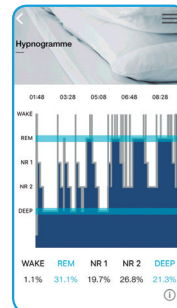

iBed **FLEX**®

JUSQU' AU BOUT DE LA TECHNOLOGIE

 **FLEX**

FLEX INVENTE LE PREMIER ET UNIQUE MATELAS VÉRITABLEMENT INTELLIGENT

- Découvrez le **premier et unique lit** au monde qui est conçu pour que votre corps trouve le sommeil le plus réparateur en permettant de conserver une position de votre colonne vertébrale la mieux "alignée" possible quelque soit votre morphologie. Ainsi vous êtes sûr de faire le bon choix aujourd'hui et pour les années à venir.
- iBedFLEX® change et **s'adapte à vous**, car il **apprend de vos mouvements** et de vos possibles changements corporels.
- Comme vous pouvez contrôler le lit depuis votre smartphone ou tablette, vous pouvez **"emmener" votre lit n'importe où** et appliquer votre **profil personnalisé** dans n'importe quel iBedFLEX® auquel vous avez accès.

BENEFICES

- **Personnalisé.** Avec iBedFLEX® vous choisirez toujours votre lit parce qu'il s'adapte à vous.
- **Intelligent.** Il surveille votre repos pour obtenir des informations détaillées et complètes sur vos préférences et vos besoins au moment du coucher afin d'améliorer et d'optimiser votre sommeil.
- **Transférable.** Vous pouvez configurer votre lit dans tout autre lit iBedFLEX® grâce à l'application et profiter de votre lit partout.

Il vous permet également d'obtenir les données moyennes de toutes vos sessions:

- Indice de qualité du sommeil.
- Nombre d'heures de sommeil.
- Nombre de mouvements.

App disponible dans

QU'EST-CE iBedFLEX®?