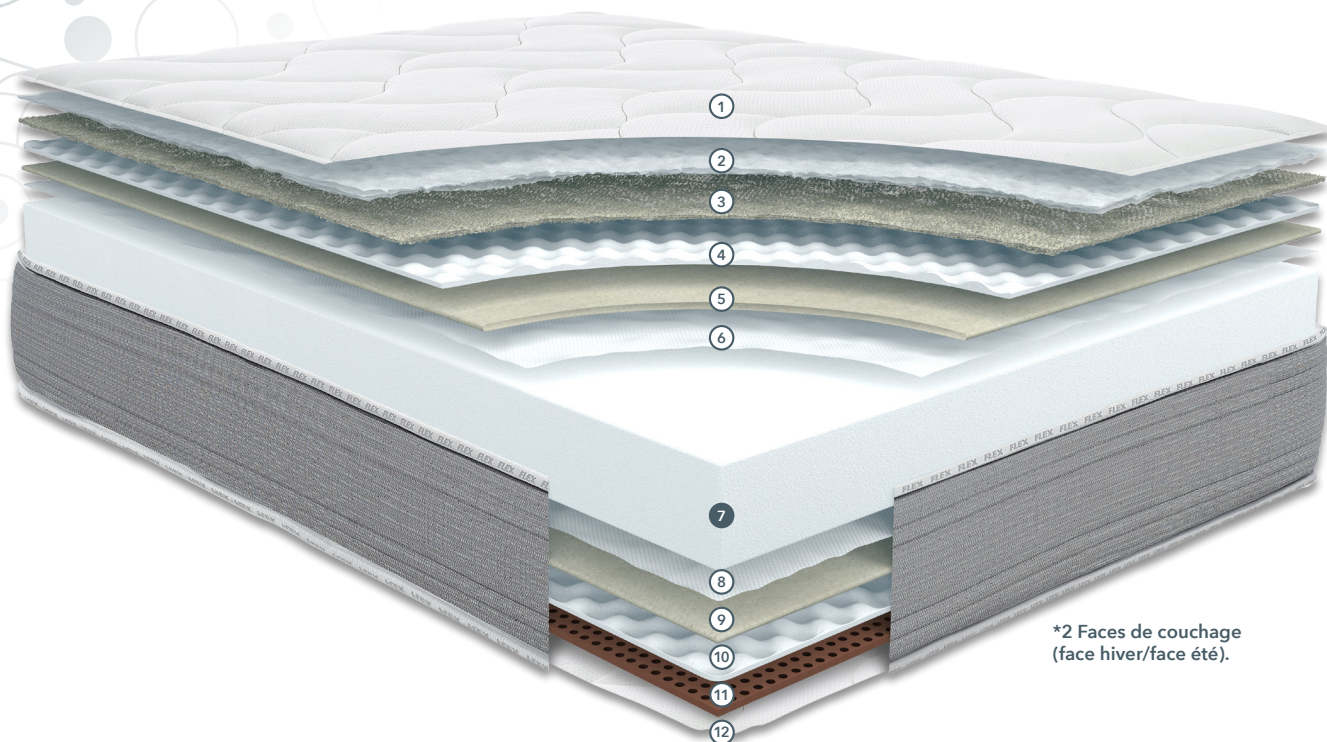

 **FLEX**
Jusqu'au bout du confort...

LANCELOT

RÉPONSE ULTRA PRÉCISE AUX PRESSIONS DU CORPS

LE MATELAS LANCELOT OFFRE UNE RÉPONSE ULTRA PRÉCISE AUX PRESSIONS DU CORPS GRÂCE À LA TRÈS HAUTE RÉSILIENCE DE SA MOUSSE AIRVEX®.

LE GARNISSAGE DE SES FACES S'ADAPTE À TOUTES LES SAISONS, AVEC DE LA LAINE POUR LA FACE HIVER ET DE LA MOUSSE VISCOÉLASTIQUE POUR LA FACE ÉTÉ.

LA MOUSSE DE CONFORT BÉNÉFICIANT DU SYSTÈME COMMODO APPORTE UN SUPPLÉMENT D'ACCUEIL DOUX ET UNE THERMORÉGULATION OPTIMISÉE.

*2 Faces de couchage
(face hiver/face été).

FACE HIVER

- ① COUTIL STRETCH
- ② FIBRES HYPOALLERGÉNIQUES
- ③ LAINE
- ④ SYSTÈME COMMODO
- ⑤ POLYÉTHER RECYCLABLE
- ⑥ NON TISSÉ

FACE ÉTÉ

- ⑧ NON TISSÉ
- ⑨ POLYÉTHER RECYCLABLE
- ⑩ SYSTÈME COMMODO
- ⑪ VISCOÉLASTIQUE
- ⑫ COUTIL STRETCH

⑦ MOUSSE AIRVEX® D-42 (15 CM)

- Confort ferme
- Accueil doux
- Hauteur: +/- 23 cm
- Densité 42 kg/m³ (15 cm)
- Face hiver / été

LES DÉTAILS

Coutil stretch:
100% polyester

GARANTIE
5 ANS

MOUSSE
AIRVEX®

VISCOÉLASTIQUE