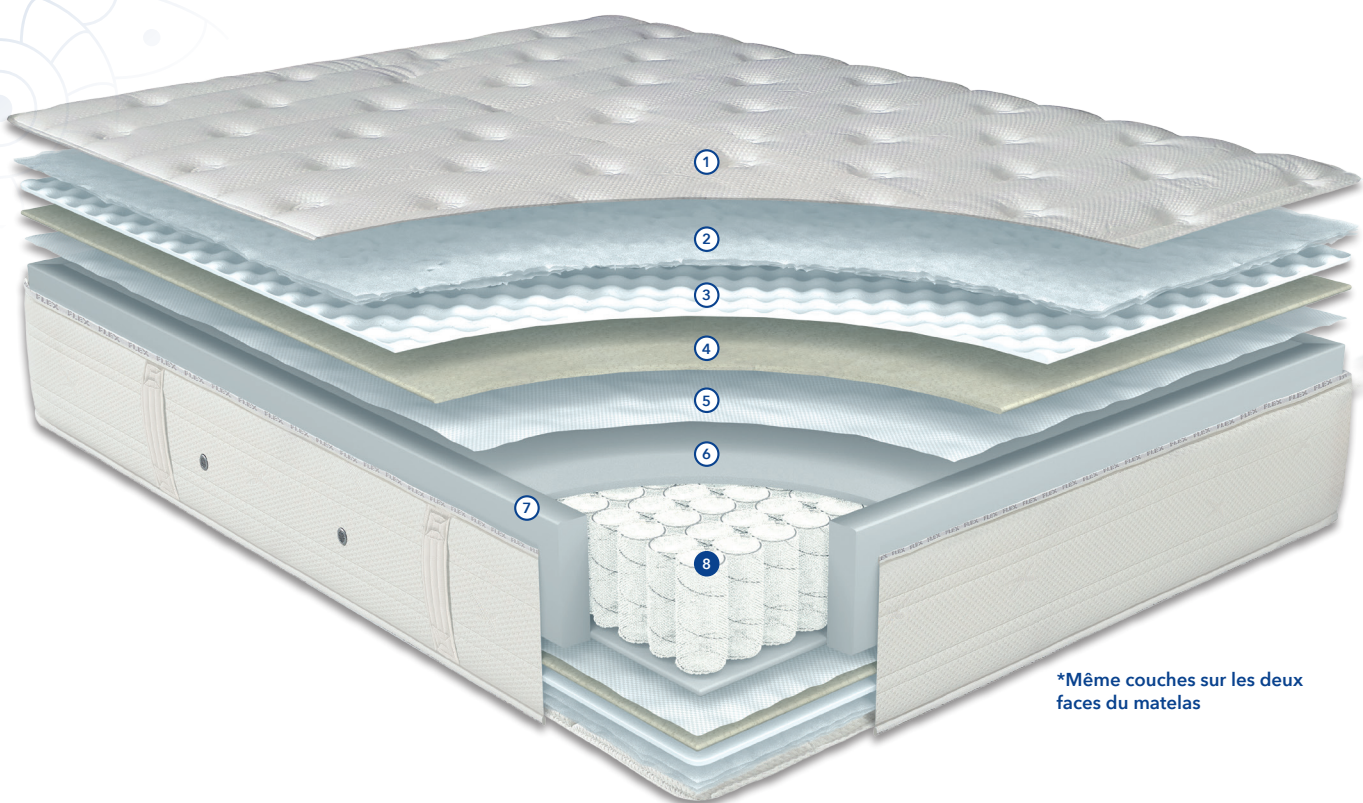

# FLEXNUIT POCKET

## INDÉPENDANCE DE COUCHAGE

\*Même couches sur les deux faces du matelas

- |   |                                    |
|---|------------------------------------|
| ① COUTIL STRETCH AVEC<br>COMPORTEMENT OPTIGRADE | ⑤ NON TISSÉ                        |
| ② FIBRES HYPOALLERGÉNIQUES                      | ⑥ CONFORT SYSTEM                   |
| ③ SYSTÈME COMMODO                               | ⑦ RENFORT PÉRIMÉTRAL               |
| ④ POLYÉTHÈRE RECYCLABLE                         | ⑧ RESSORT ENSACHÉ<br>POCKET SPRING |

- Confort ferme
- Accueil douillet
- Hauteur: +/- 25 cm
- +500\* Ressorts ensachés
- \* En 140x190/200 cm