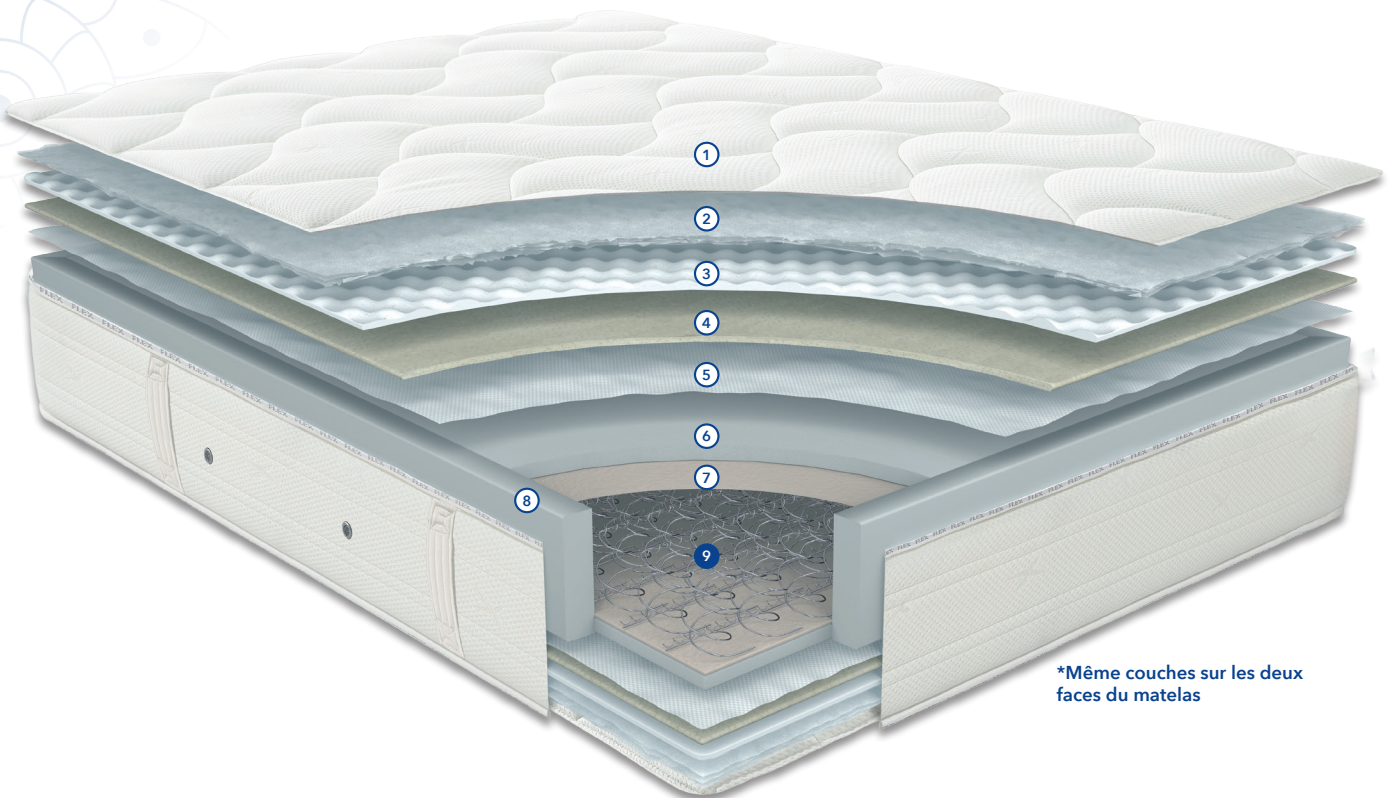

# FLEXNUIT MULTI

PLUS GRANDE SURFACE D'APPUI. CARCASSE AUTOADAPTATIVE

\*Même couches sur les deux faces du matelas

- |   |                                     |
|---|-------------------------------------|
| ① COUTIL STRETCH AVEC<br>COMPORTEMENT OPTIGRADE | ⑤ NON TISSÉ                         |
| ② FIBRES HYPOALLERGÉNIQUES                      | ⑥ CONFORT SYSTEM+                   |
| ③ SYSTÈME COMMODO                               | ⑦ FEUTRE                            |
| ④ POLYÉTHÈRE RECYCLABLE                         | ⑧ RENFORT PÉRIMÉTRAL                |
|   | ⑨ RESSORT FIL CONTINU MULTIELASTIC® |

- Confort très ferme
- Accueil douillet
- Hauteur: +/- 28 cm
- Plus du double de ressorts qu'une carcasse conventionnelle

## LES DÉTAILS

Coutil stretch:  
100% polyester