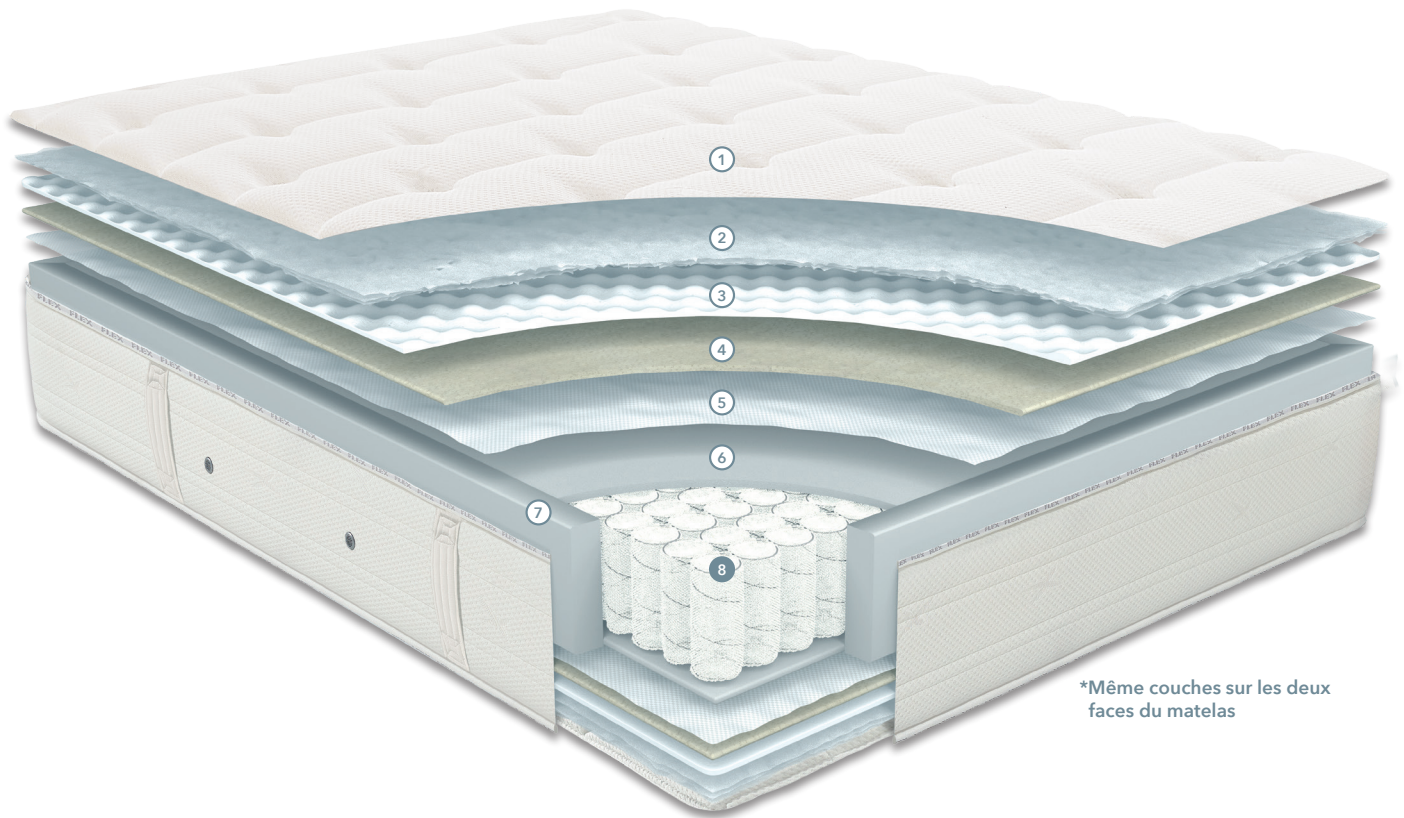

FLEXNUIT POCKET

SELECTION

INDÉPENDANCE DE COUCHAGE

LE MATELAS FLEXNUIT POCKET OFFRE UNE PARFAITE INDÉPENDANCE DE COUCHAGE GRÂCE À SES RESSORTS ENSACHÉS INDIVIDUELLEMENT AGISSANT COMME DES AMORTISSEURS INDÉPENDANTS. LE GARNISSAGE DE SES FACES DE COUCHAGE S'ADAPTE À TOUTES LES SAISONS. LA MOUSSE DE CONFORT BÉNÉFICIANT DU SYSTÈME COMMODO APPORTE UN SUPPLÉMENT D'ACCUEIL DOUX ET UNE THERMORÉGULATION OPTIMISÉE.

*Même couches sur les deux faces du matelas

- | | |
|---|---------------------------------|
| ① COUTIL STRETCH AVEC
COMPORTEMENT OPTIGRADE | ⑤ NON TISSÉ |
| ② FIBRES HYPOALLERGÉNIQUES | ⑥ CONFORT SYSTEM |
| ③ SYSTÈME COMMODO | ⑦ RENFORT PÉRIMÉTRAL |
| ④ POLYÉTHER RECYCLABLE | ⑧ RESSORT ENSACHÉ POCKET SPRING |

- Confort ferme
 - Accueil douillet
 - Hauteur: +/- 25 cm
 - +500* Ressorts ensachés
- * En 140x190/200 cm

LES DÉTAILS
Coutil stretch:
100% polyester
4 Poignées verticales

GARANTIE
5 ANS

RESSORTS
ENSACHÉS

FIBRES
HYPOALLERGÉNIQUES

RENFORT
PÉRIMÉTRAL

SYSTÈME
COMMODO

CONFORT
SYSTEM

COUTIL
STRETCH

COMPORTEMENT
OPTIGRADE

2 FACES DE
COUCHAGE