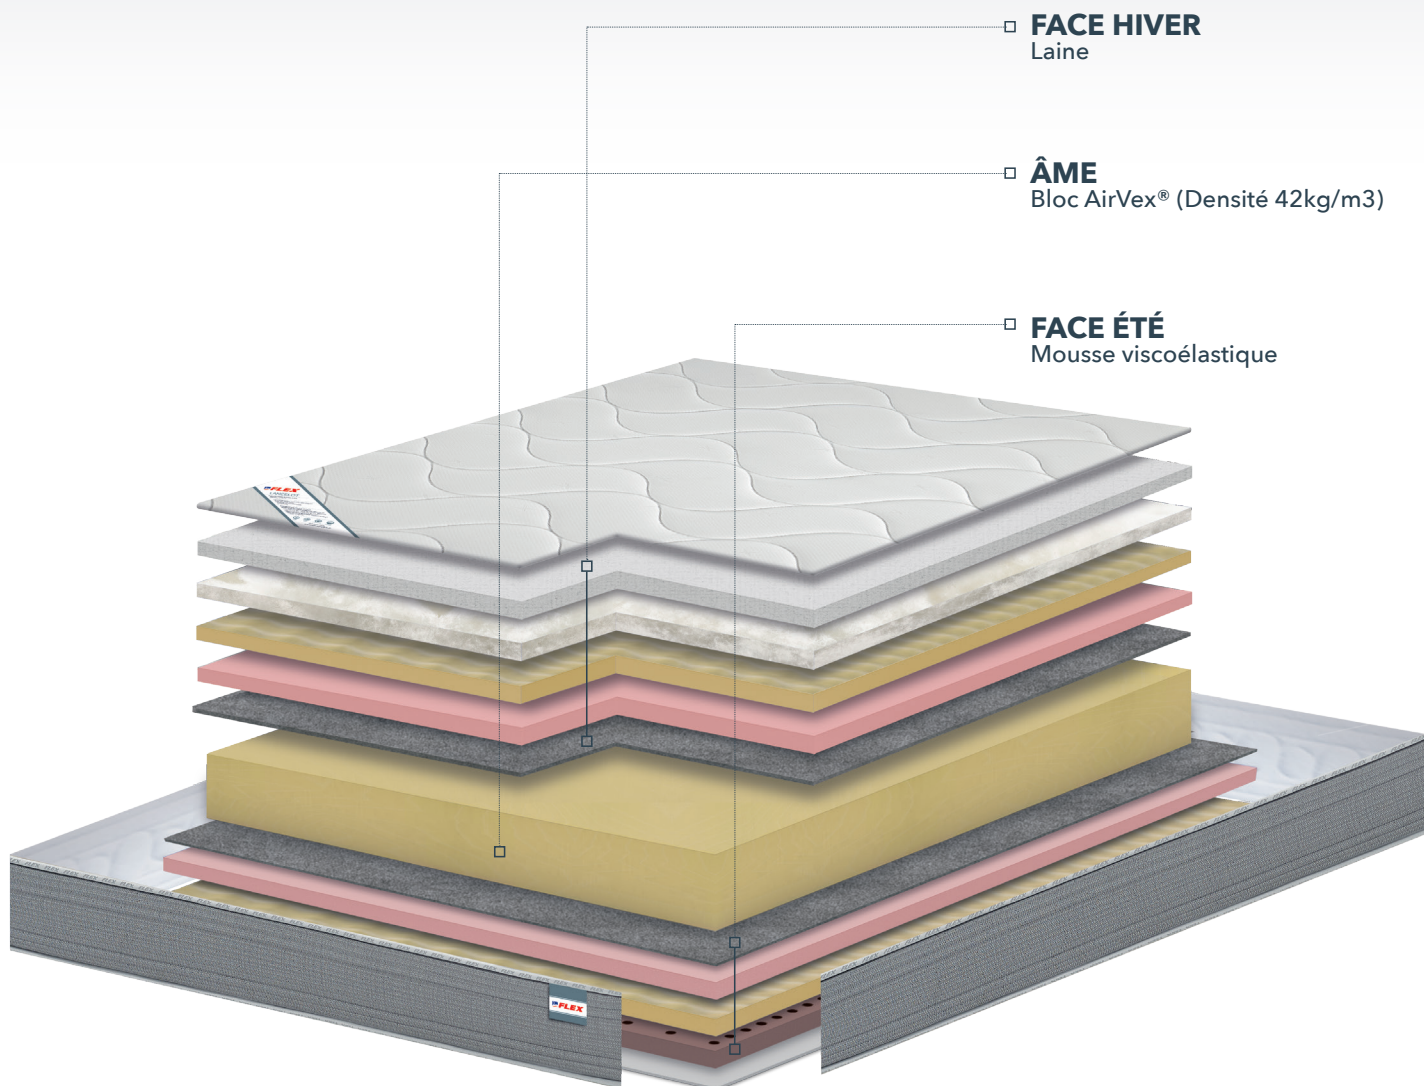

 **FLEX**
Jusqu'au bout du confort...

LANCELOT

MOUSSE DE POLYURÉTHANE TRÈS
HAUTE RÉSILIENCE. RÉPONSE ULTRA
PRÉCISE AUX PRESSIONS DU CORPS

- CONFORT FERME
- ACCUEIL DOUX
- HAUTEUR: 23 CM
- AIRVEX® DENSITÉ 42 KG/M3
- FACE HIVER / ÉTÉ

GARANTIE
5 ANS

MOUSSE
AIRVEX®

VISCOÉLASTIQUE

FACE 1
FACE 2
2 FACES DE
COUCHAGE

LANCELOT

- CONFORT FERME
- ACCUEIL DOUX
- HAUTEUR: 23 CM
- AIRVEX® DENSITÉ 42 KG/M3
- FACE HIVER / ÉTÉ

LES DÉTAILS

COUTIL STRETCH:
100% POLYESTER
SOMMIER ASSOCIÉ:
LIT COFFRE