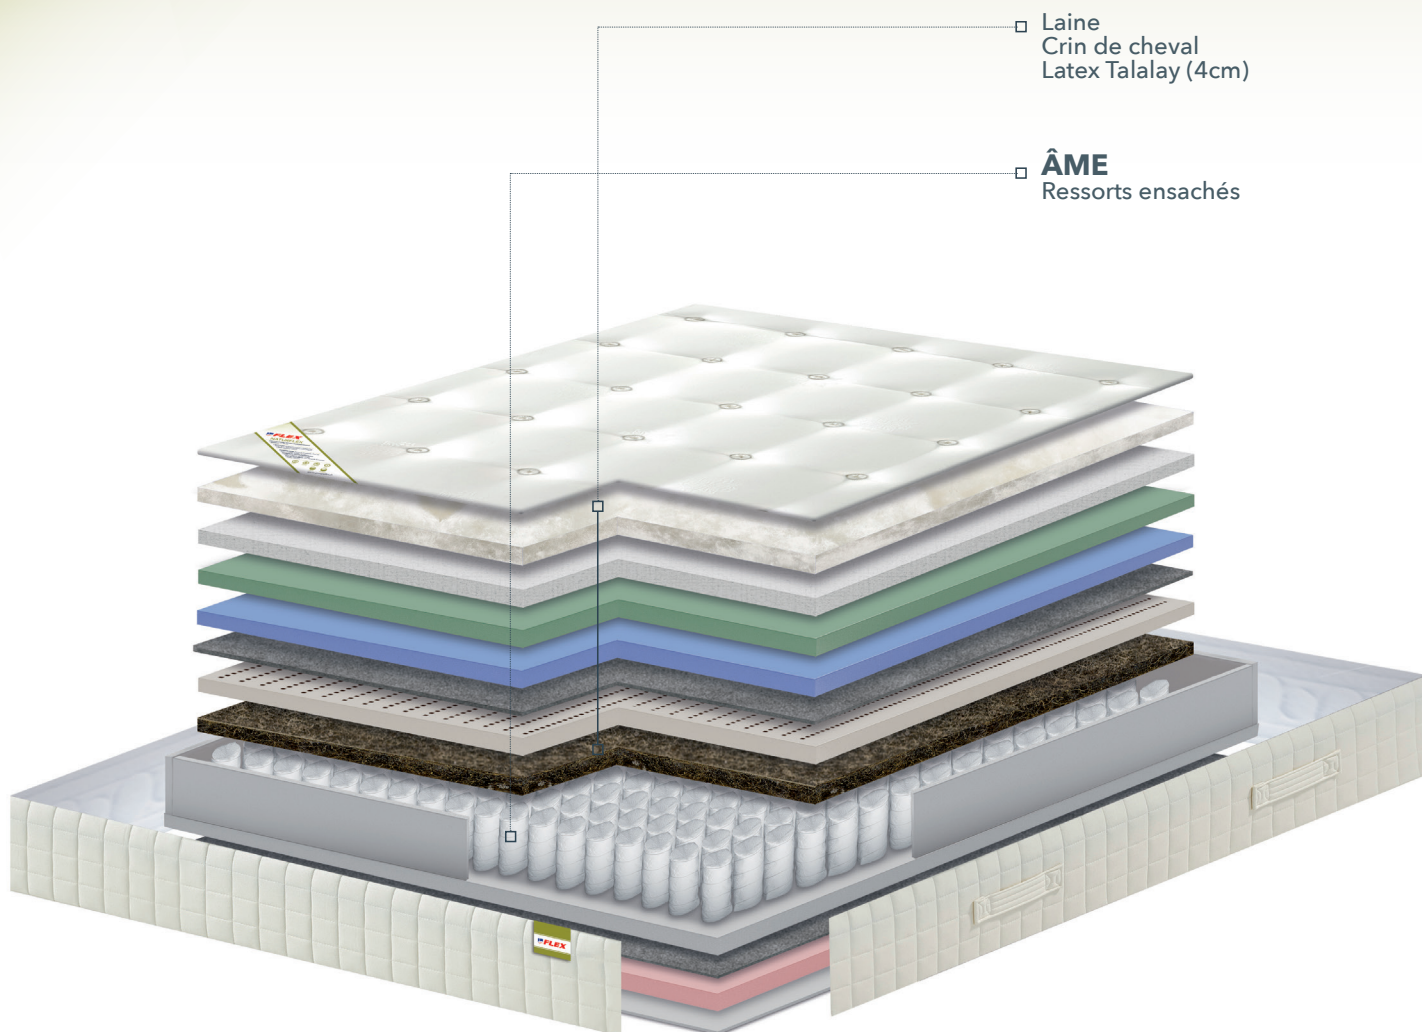

 **FLEX**
Jusqu'au bout du confort...

NATURFLEX

MATELAS ÉCOLOGIQUE

- CONFORT FERME
- ACCUEIL MORPHOLOGIQUE
- HAUTEUR: 32 CM
- 551* RESSORTS ENSACHÉS
- CRIN DE CHEVAL
- LATEX TALALAY (4 CM)
- MATELAS 1 SEULE FACE

* EN 140X190 CM

GARANTIE
5 ANS

RESSORTS
ENSACHÉS

CRIN DE
CHEVAL

LATEX
TALALAY

FACE 1
1 FACE DE
COUCHAGE

TECHNOLOGIE
OPTIGRADE

NATURFLEX

- CONFORT FERME
- ACCUEIL MORPHOLOGIQUE
- HAUTEUR: 32 CM
- MATELAS 1 SEULE FACE

LES DÉTAILS

COUITIL DAMASSÉ STRETCH AVEC VISCOSE:
65% POLYESTER, 33% VISCOSE, 2% ÉLASTHANE
4 POIGNÉES HORIZONTALES
SOMMIER ASSOCIÉ:
SOMMIER NATURFLEX BASE SOFT