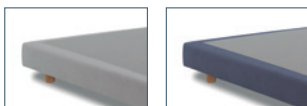

ADAPT

ELEGANCE ET CONFORT MAXIMAL

*Pieds non inclus.

2 COLORIS AU CHOIX
(TISSU DÉCO EN MICROFIBRE):
gris clair et bleu marine.

3 COLORIS AU CHOIX
(TISSU DÉCO EN SIMILI CUIR):
blanc, beige et noir.

3 COLORIS AU CHOIX
(TISSU DÉCO EN FINITION RUSTIC):
beige, chocolat et gris.

- Hauteur sans pieds: +/- 19 cm
- Selon la taille, nous conseillons d'utiliser 4, 5 ou 6 pieds (diamètre 8)
- Garnissage en feutre enveloppant toute la structure en bois
- 12 lattes passives recouvertes d'un tissu déco en microfibre, en similicuir ou en finition rustic

- Renfort transversal (à partir de la taille 140x190 cm)
- Partie supérieure doublée dans la zone centrale de tissu 3D pour favoriser une aération optimale
- Caisse en pin massif séché au séchoir assurant solidité et longévité