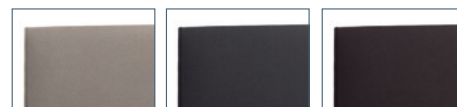

LISA

Imprimé en Octobre 2023

2 COLORIS AU CHOIX
(TISSU DÉCO EN MICROFIBRE):
gris clair et bleu marine.

3 COLORIS AU CHOIX
(TISSU DÉCO EN SIMILI CUIR):
blanc, beige et noir.

3 COLORIS AU CHOIX
(TISSU DÉCO EN FINITION RUSTIC):
beige, gris et chocolat.

- Hauteur: 125 cm.
- Epaisseur: 8 cm.

STRUCTURE:

Les parties latérales sont en bois massif de pin sans noeud + panneau central en MDF de 5 cm.

GARNISSAGE:

Mousse polyéther + toile anti-poussières au dos.

TAPISSERIE:

Tissu déco en microfibre, en similicuir ou en finition rustic.

Fourni avec des supports pour fixer la tête de lit au mur ou au sol.